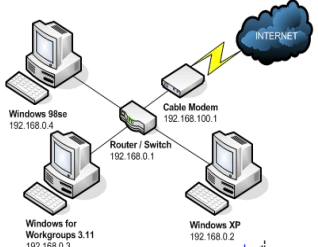

[Set local Network 25 5 255](#)