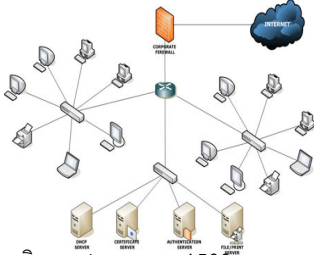

[ลง คิง font ใหญ่ 2000 font](#)

[ลงโปรแกรมกราฟิก เช่น 3ds max, Auto Cad, Maya, Maya](#)

[เดินเคเบิลใย-โลกคิดละ 20500บาท](#)

[แก้ปัญหาเกี่ยวกับภาษา เช่น word, excel, excel และไมโครฯ ฯลฯ](#)

[แก้ภาพกร เบคเมคค บุตเมคค ไมคภาพ](#)