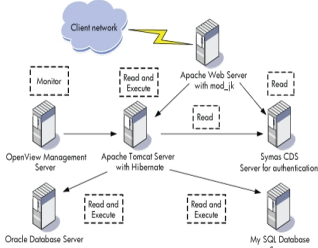

[แก้อาการ เบตเมตด บูตไม่ขึ้น ไม่ยกภาพ](#)

[Backup ข้อมูล](#)

[Install Driver \(ถ้ามี Internet\)](#)

[Install Driver \(ถ้าไม่มี\)](#)

[Repair Harddisk \(ขอราคา\)](#)

[Set Computer server http host](#)

[Set local Network 25 5 255](#)