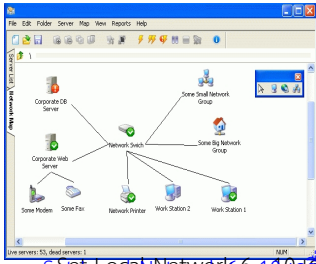

อัตราค่าบริการ

เขียนโดย Administrator

วันเสาร์ที่ 09 สิงหาคม 2008 เวลา 14:49 น. - แก้ไขล่าสุด วันอาทิตย์ที่ 16 กุมภาพันธ์ 2014 เวลา 13:28 น.

[See Local Network 6 100 ของ](#)