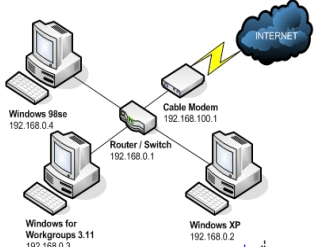

[แก้อาการ เบตเมตด บูตไม่ขึ้น ไม่ยกภาพ](#)

[Backup ข้อมูล](#)

[Install Driver \(ถ้ามี Internet\)](#)

[Install Driver \(ถ้าไม่มี\)](#)

[Repair Harddisk \(ขอราคา\)](#)

[Set Computer server http host](#)

[Set local Network 25 5 255](#)