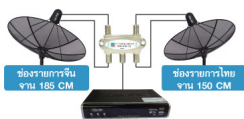

ราคาพร้อมติดตั้ง 6500.- บาท

ดาวเทียมไทยคม + ไซน่าแซท เหมาะกับคนไทยเชื้อสายจีนครับ ชุดนี้ถ้าติดตั้งดูทีวีไทยและจีนแผ่นดินใหญ่รวมกัน จะต้องติดตั้งจานสองใบครับใช้กล่องรับหนึ่งตัวครับ รวมช่องรายการรวมกันประมาณ 300 ช่องครับ ของจีนประมาณ 50 กว่าช่องครับมีทั้งช่อง ทีวีข่าวสาร ความบันเทิง เศรษฐกิจ กฎหมาย ใจ์ และอีกหลากหลายของช่องจีนแผ่นดินใหญ่ครับ ถ้าจะรับช่องจีนอย่างเดียวก็ติดตั้งจานใบเดียวครับ ขอบคุนครับ

อุปกรณ์ติดตั้ง

1. หน้า จานดาวเทียม iDeasat 185 CM 1 ใบ
2. หน้า จานดาวเทียม iDeasat 150 CM 1 ใบ
3. เครื่องรับสัญญาณ TopTen B5 1 เครื่อง
4. LNB ID-800 2 ตัว

5. Diseqc Switch 4X1 PSI 1 ตัว

อีสกานูจันเพลสคอนโด อาคาร 12A รามคำแหง 105/1 ถ.รามคำแหง กทม. 10240