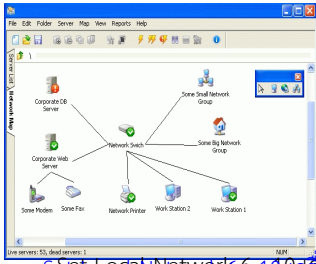

อัตราค่าบริการ

เขียนโดย Administrator

วันเสาร์ที่ 09 สิงหาคม 2008 เวลา 14:49 น. - แก้ไขล่าสุด วันอาทิตย์ที่ 16 กุมภาพันธ์ 2014 เวลา 13:28 น.

[See Local Network 6 10 ของ](#)