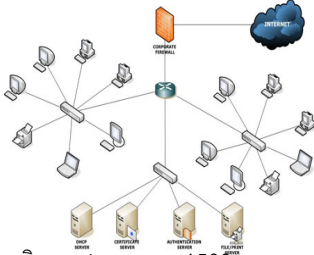

[ลง คิง font ใหญ่ 2000 font](#)

[ลงโปรแกรมกราฟิก เช่น VB.net, Auto Cad, Maya, Maya](#)

[เดินเคเบิลใย-โลกคิดละ 0.500 บาท](#)

[แก้ปัญหาเกี่ยวกับภาษา เช่น word, excel, excel และไมโครฯ ฯลฯ](#)

[แก้ภาพ เบคเมคค บุตเมคค ไมคภาพ](#)