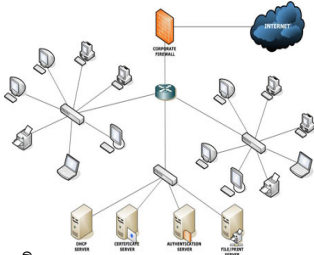

[เดินเคเบิลใย-โลกคิดละ 20500บาท](#)