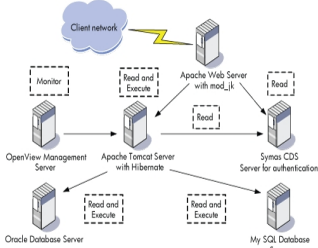

[Backup ข้อมูล](#)

[Install Driver \(ถ้ามี Internet\)](#)

[Install Driver \(ถ้าไม่มี\)](#)

[Repair Harddisk ของคุณ](#)

[Set Computer server http host](#)

[Set local Network 25 5 255](#)

อัตราค่าบริการ

เขียนโดย Administrator