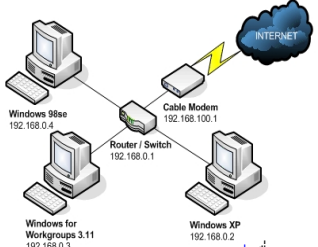

[Backup ข้อมูล](#)

[Install Driver \(ถ้ามี Internet\)](#)

[Install Driver \(ถ้าไม่มี\)](#)

[Repair Harddisk ของคุณ](#)

[Set Computer server http host](#)

[Set local Network 25 5 255](#)

อัตราค่าบริการ

เขียนโดย Administrator